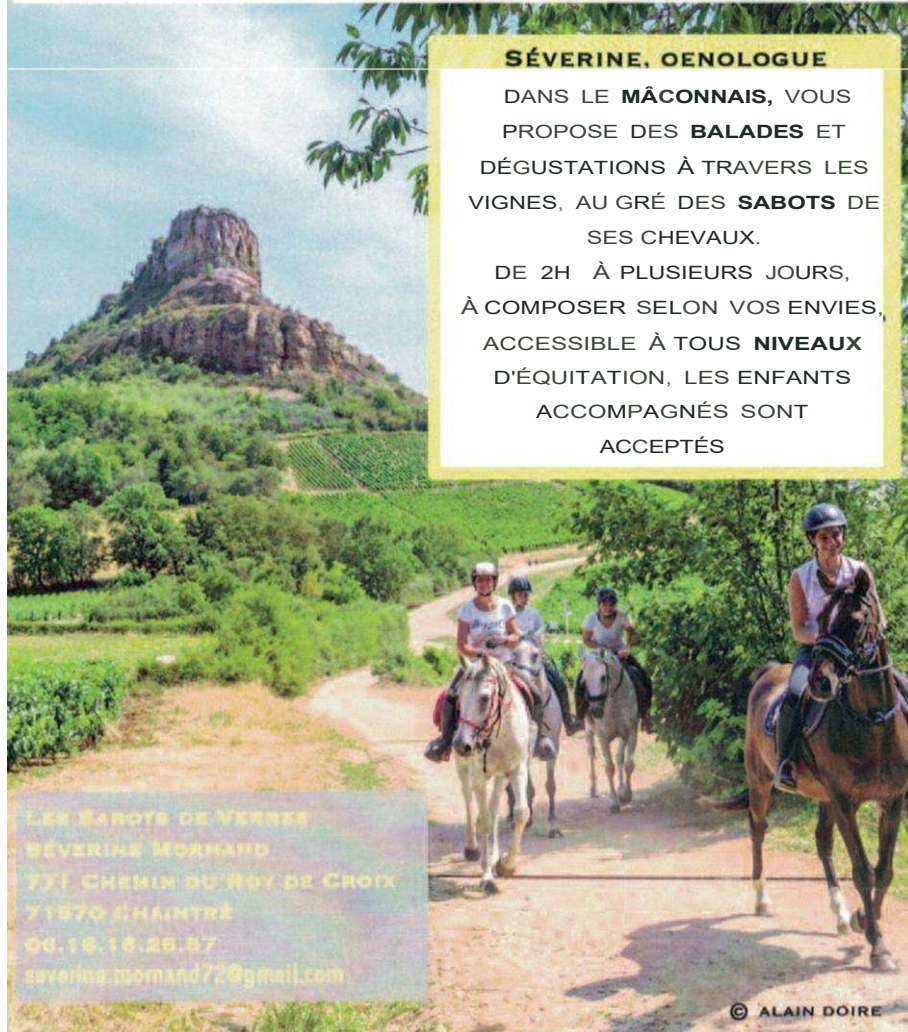

Ces années ont passé très vite à vos côtés, trop vite...

Je vous souhaite une longue carrière équestre et beaucoup de succès avec vos chevaux et bien sur une excellente année 2026 »

Jeannine Mareschal

Pendant 22 années, Jeannine a incarné l'âme de notre association. Son engagement sans faille, sa bienveillance et son énergie ont marqué des générations de pratiquants et de bénévoles. Grâce à elle, notre structure a grandi, évolué, et s'est affirmée comme un lieu de partage, de passion et de convivialité.

DANS LE **MÂCONNAIS**, VOUS PROPOSE DES **BALADES ET DÉGUSTATIONS** À TRAVERS LES VIGNES, AU GRÉ DES **SABOTS DE SES CHEVAUX**.

DE 2H À PLUSIEURS JOURS, À COMPOSER SELON VOS ENVIES, ACCESSIBLE À TOUS **NIVEAUX D'ÉQUITATION**, LES ENFANTS ACCOMPAGNÉS SONT ACCEPTÉS